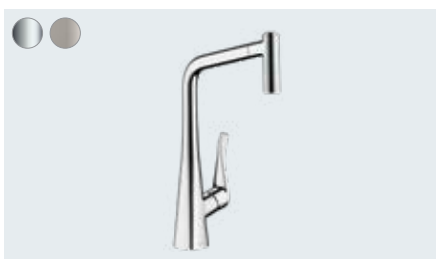

Metris M71

Кухонный смеситель однорычажный, 320,
с вытяжным душем, 2jet
73801, -000, -800

Кухонный смеситель однорычажный, 320, Eco,
с вытяжным душем, 2jet, sBox
73824, -000

Кухонный смеситель однорычажный, 320,
с вытяжным душем, 2jet
14820, -000, -800

Кухонный смеситель однорычажный, 320, Eco,
с вытяжным душем, 2jet
14780, -000