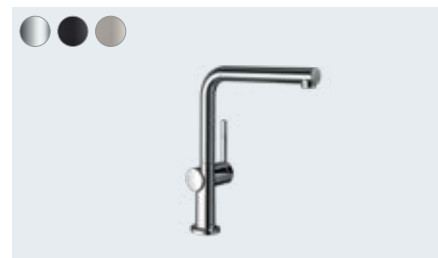

Talis M54

Кухонный смеситель однорычажный, 270, 1jet
72840, -000, -670, -800

Кухонный смеситель однорычажный, 270, с запорным вентилем, 1jet (безрис.)
72827, -000, -670, -800