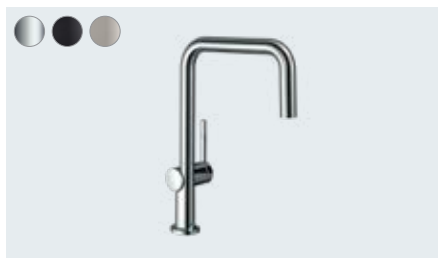

Talis M54

Кухонный смеситель однорычажный, U 220, 1jet
72806, -000, -670, -800

Кухонный смеситель однорычажный, U 220, Eco, 1jet
72844, -000, -670

Кухонный смеситель однорычажный, U 220, с запорным вентилем, 1jet (безрис.)
72807, -000, -670, -800