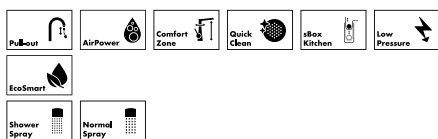

Talis M52

Кухонный смеситель однорычажный, 170,
с вытяжным душем, 2jet
73860, -000, -800

Кухонный смеситель однорычажный, 170,
с вытяжным душем, 2jet
32841, -000

Кухонный смеситель однорычажный, 170, Eco,
с вытяжным душем, 2jet
32845, -000

Кухонный смеситель однорычажный, 170,
для водонагревателей открытого типа,
с вытяжным душем, 2jet
32842, -000