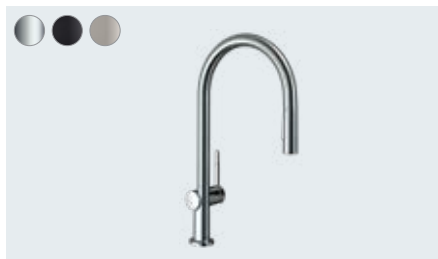

Talis M54

Кухонный смеситель однорычажный, 210, с вытяжным душем, 2jet, sBox
72801, -000, -670, -800

Кухонный смеситель однорычажный, 210, с вытяжным душем, 2jet
72800, -000, -670, -800

Кухонный смеситель однорычажный, 210, Eco, с вытяжным душем, 2jet
72842, -000, -670