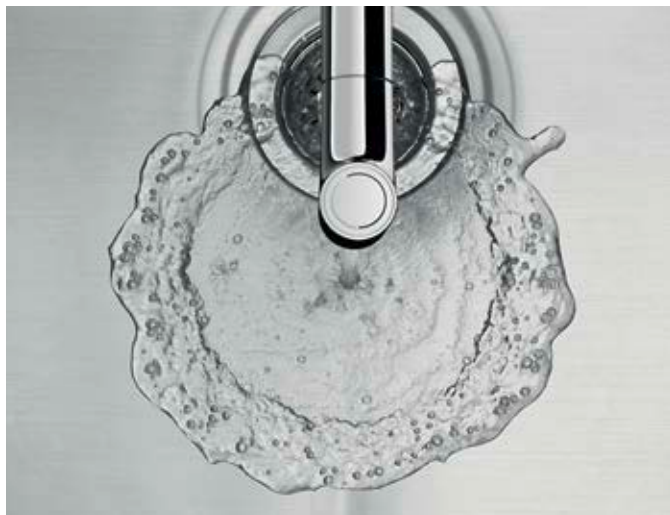

Формирователь струи SoftStart

Аэратор SoftStart обеспечивает постепенное увеличение напора при включении воды. Это уменьшает разбрызгивание, что особенно важно в смесителях с высоким изливом.