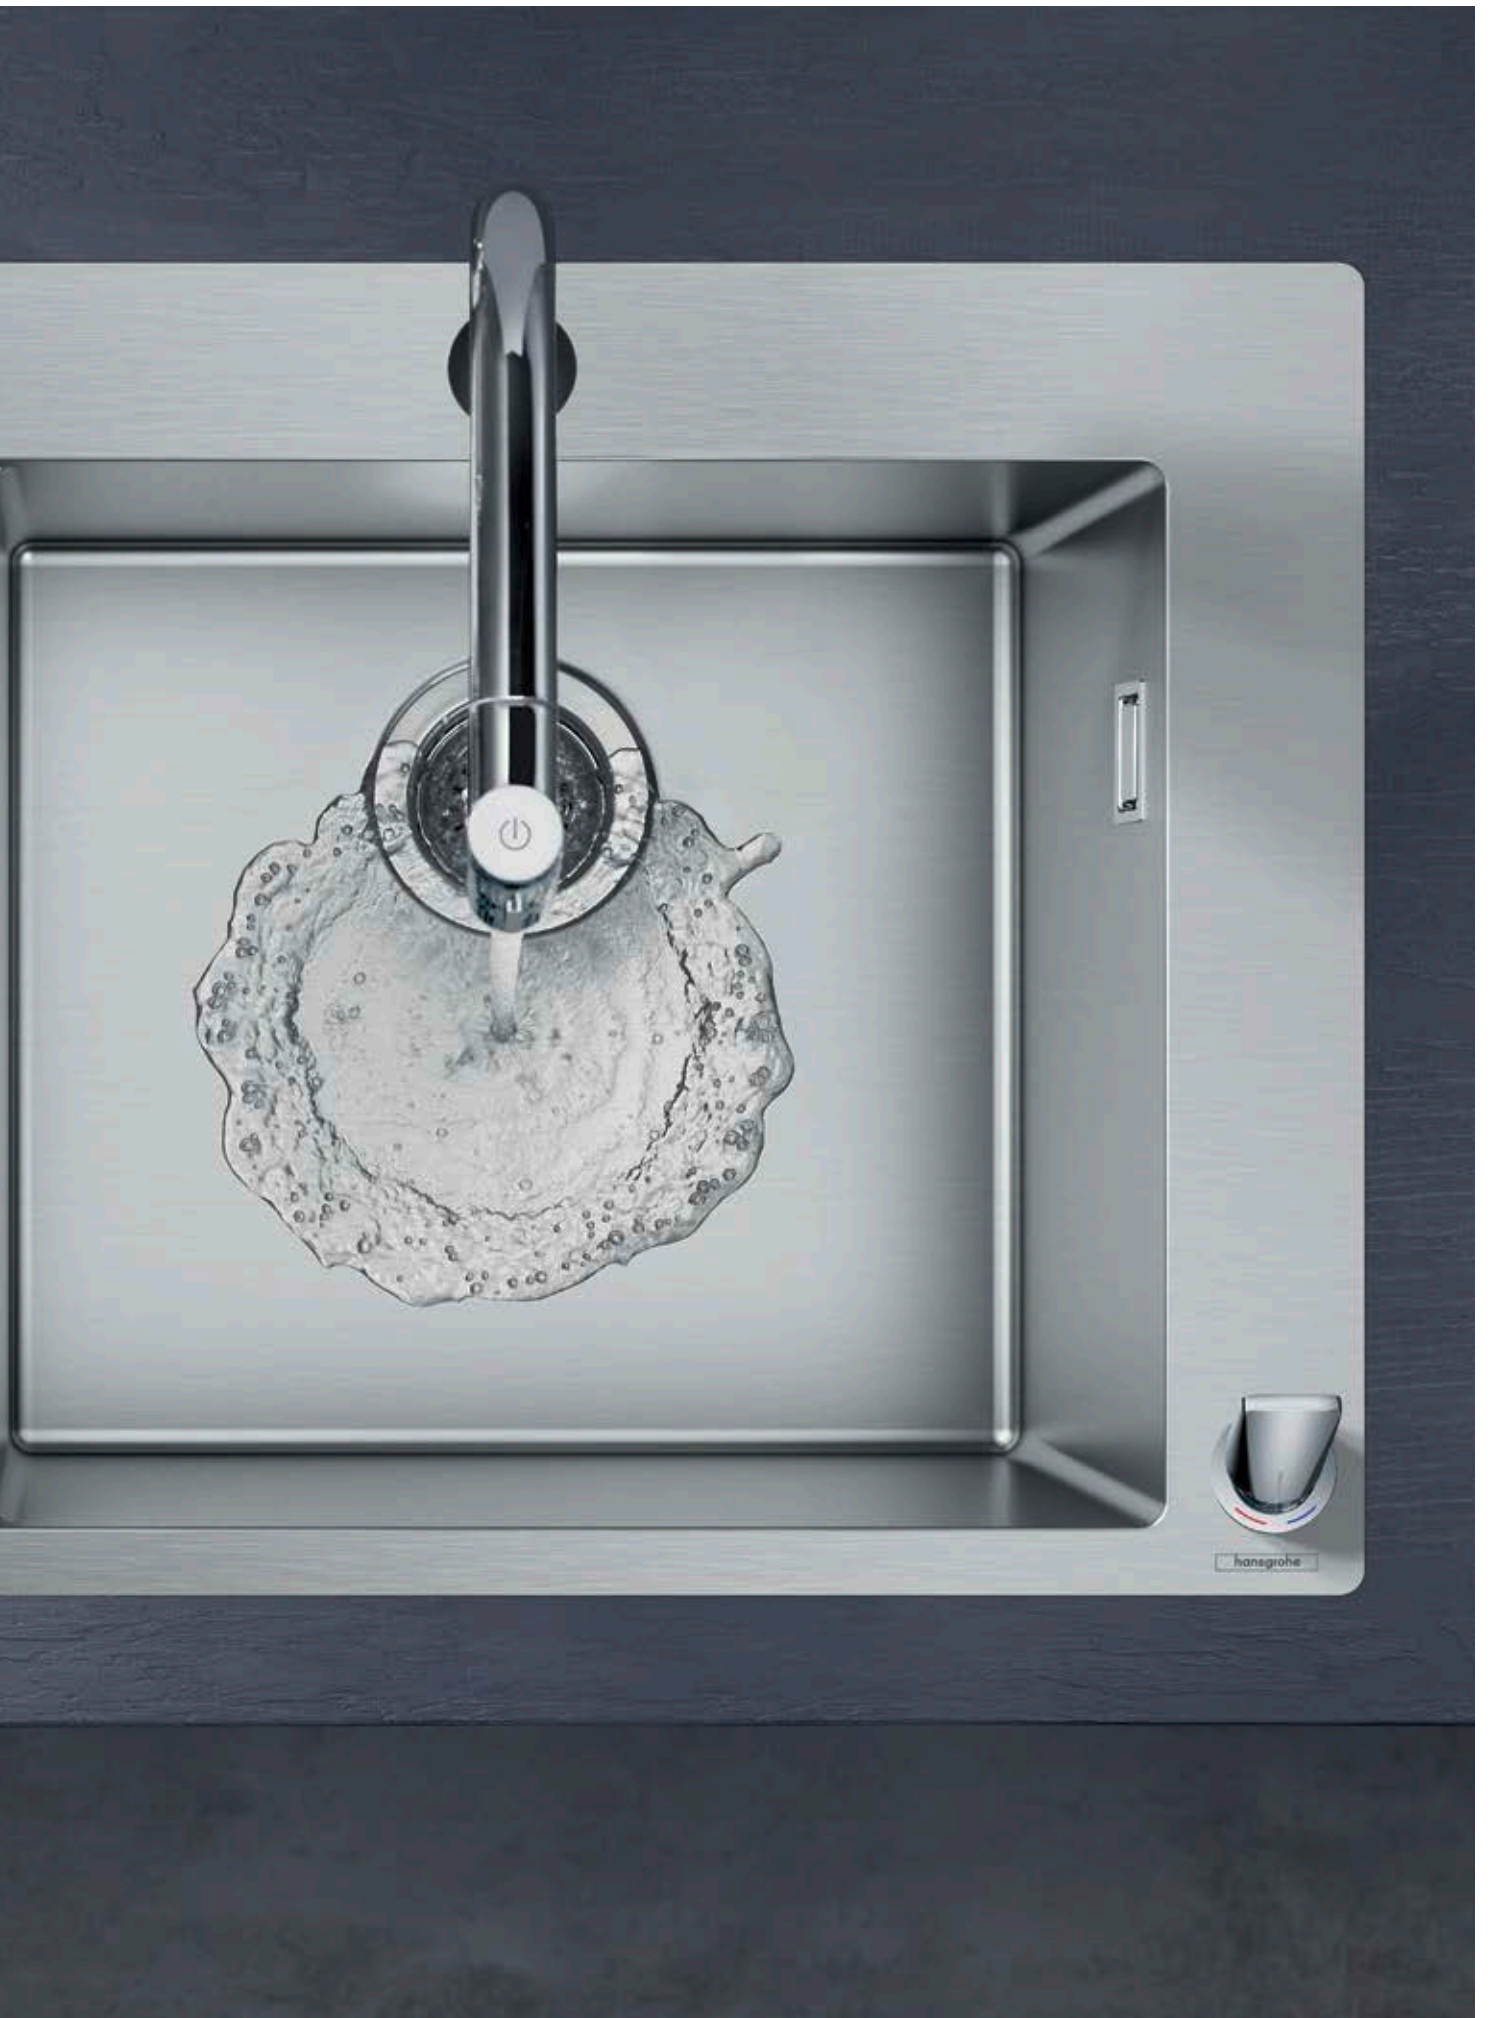

**Vernis Shape M35**

Кухонный смеситель однорычажный, 210,  
с поворотным изливом  
# 71871, -000, -670

**Vernis Blend M35**

Кухонный смеситель однорычажный, 210,  
с поворотным изливом  
# 71870, -000, -670