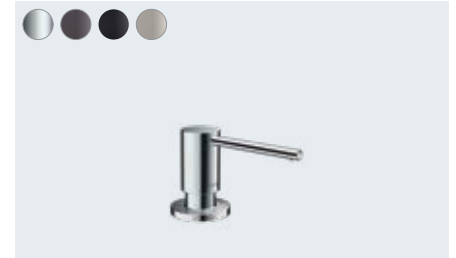

A41 Диспенсер для жидкого мыла
или средства для мытья посуды
40438, -000, -340, -670, -800