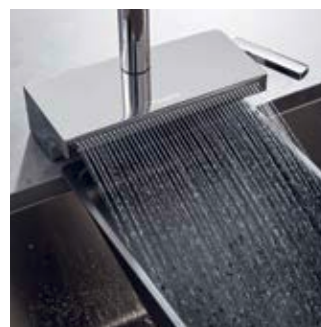

Струя SatinFlow

Очень мягкая плоская струя без брызг обеспечивает эффективное мытье и экономный расход ресурсов.