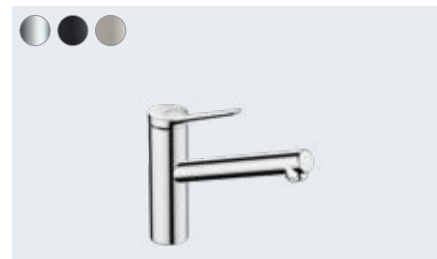

Zesis M33

Кухонный смеситель однорычажный, 150, 1jet
74802, -000, -670, -800

Кухонный смеситель однорычажный, 150 Eco, 1jet
74811, -000

Кухонный смеситель однорычажный, 150 CoolStart, EcoSmart, 1jet
74813, -000

Кухонный смеситель однорычажный, 150 LowPressure/ для водонагревателей открытого типа, 1jet
74806, -000