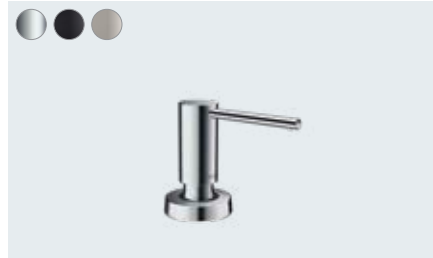

A51 Диспенсер для жидкого мыла
или средства для мытья посуды
40448, -000, -670, -800