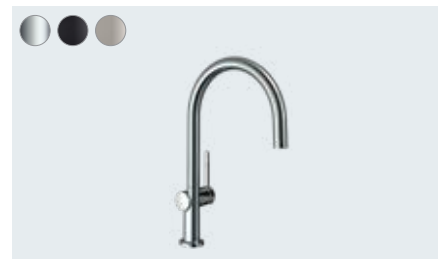

Talis M54

Кухонный смеситель однорычажный, 220, 1jet
72804, -000, -670, -800

Кухонный смеситель однорычажный, 220, Eco, 1jet
72843, -000, -670

Кухонный смеситель однорычажный, 220, с запорным вентилем, 1jet (безрис.)
72805, -000, -670, -800