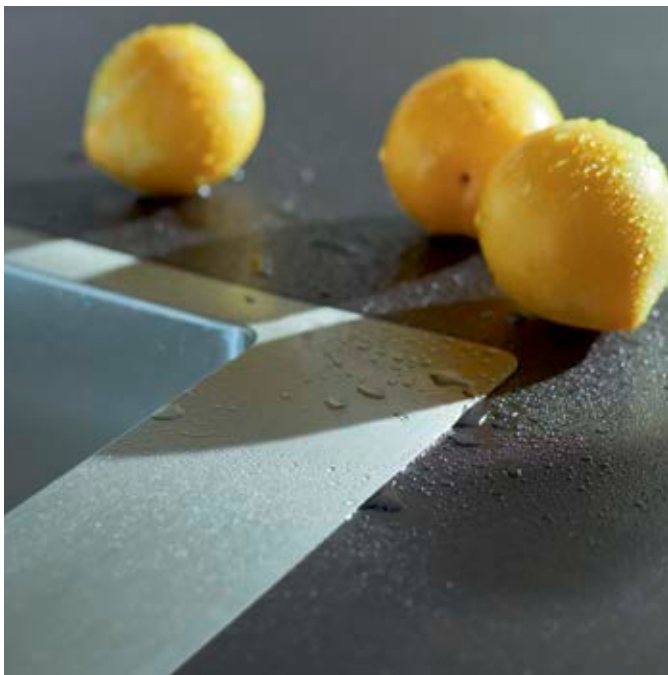

## Высокое качество и стойкость

Мойки из сваренной вручную нержавеющей стали толщиной 1 мм с угловым радиусом 10 мм характеризуются прецизионной точностью исполнения краев. Рамка в моделях мойки L-образной формы на 2 мм толще, что придает им особую прочность. Нержавеющая сталь обладает стойкостью к воздействию агрессивных веществ, таких как фруктовые кислоты.