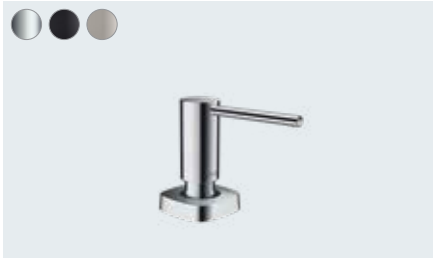

A71 Диспенсер для жидкого мыла
или средства для мытья посуды
40468, -000, -670, -800