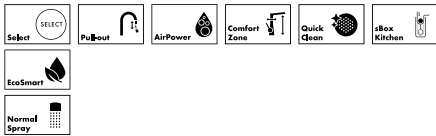

Talis Select M51

Кухонный смеситель однорычажный, 300, с вытяжным изливом, 1jet, sBox # 73853, -000, -800

Кухонный смеситель однорычажный, 300, с вытяжным изливом, 1jet # 72821, -000, -800

Кухонный смеситель однорычажный, 300, Eco, с вытяжным изливом, 1jet # 72826, -000