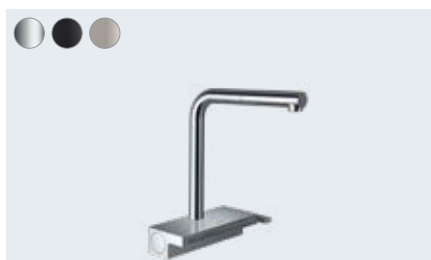

Aquano Select M81

Кухонный смеситель однорычажный, 250, с вытяжным душем, 2jet, sBox
73830, -000, -670, -800

Кухонный смеситель однорычажный, 250, с вытяжным душем, 2jet
73836, -000, -670, -800