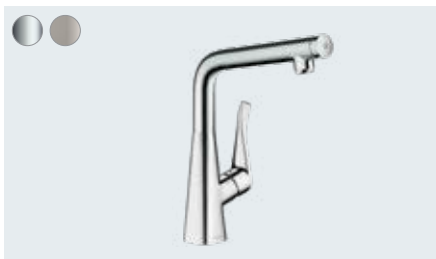

Metris Select M71

Кухонный смеситель однорычажный, 320, 1jet
14883, -000, -800

Кухонный смеситель однорычажный, 320, Eco, 1jet
14785, -000