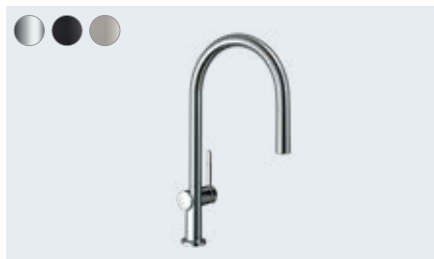

Talis M54

Кухонный смеситель однорычажный, 210, с вытяжным изливом, 1jet, sBox
72803, -000, -670, -800

Кухонный смеситель однорычажный, 210, с вытяжным изливом, 1jet
72802, -000, -670, -800