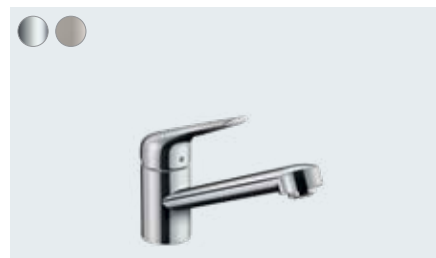

Focus M42

Кухонный смеситель однорычажный, 100, 1jet # 71808, -000, -800

Кухонный смеситель однорычажный, 100, CoolStart, EcoSmart, 1jet # 71809, -000

Кухонный смеситель однорычажный, 100, CoolStart, Eco, 1jet # 71866, -000