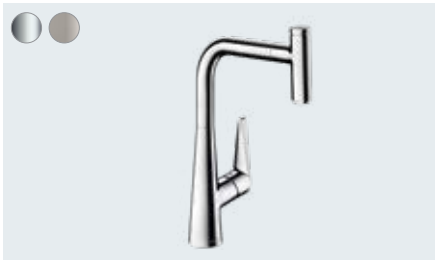

Talis Select M51

Кухонный смеситель однорычажный, 300, с вытяжным изливом, 1jet, sBox # 73853, -000, -800

Кухонный смеситель однорычажный, 300, с вытяжным изливом, 1jet # 72821, -000, -800

Кухонный смеситель однорычажный, 300, Eco, с вытяжным изливом, 1jet # 72826, -000