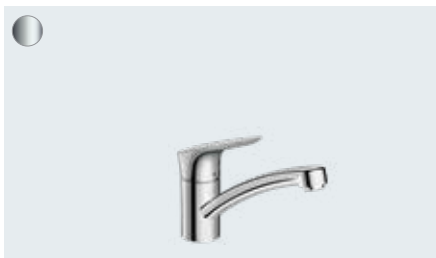

Logis M31

Кухонный смеситель однорычажный, 120, 1jet
71830, -000

Кухонный смеситель однорычажный, 120,
CoolStart, EcoSmart, 1jet
71837, -000

Кухонный смеситель однорычажный, 120,
для водонагревателей открытого типа, 1jet
71831, -000