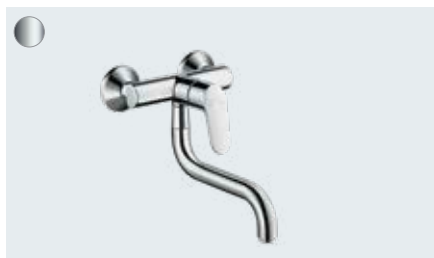

Focus M41

Кухонный смеситель однорычажный, 320, настенный, с низким изливом, 1jet
31825, -000