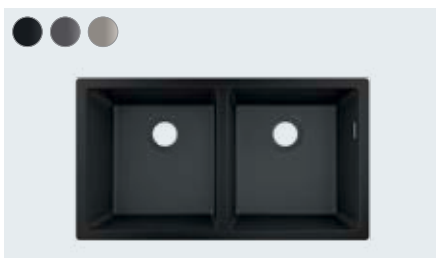

Тип монтажа

**80 см**

**S51**  
S510-U635 Мойка для монтажа под столешницу 180/450  
# 43433, -170, -290, -380

Тип монтажа

**80 см**

**S51**  
S510-U770 Мойка для монтажа под столешницу 370/370  
# 43434, -170, -290, -380