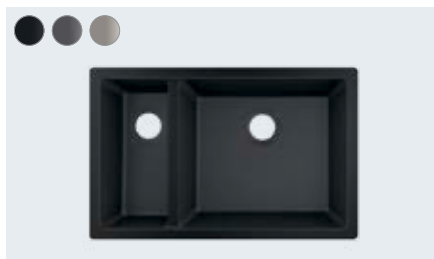

S51
S510-U635 Мойка для монтажа под столешницу 180/450
43433, -170, -290, -380

Тип монтажа

80 см