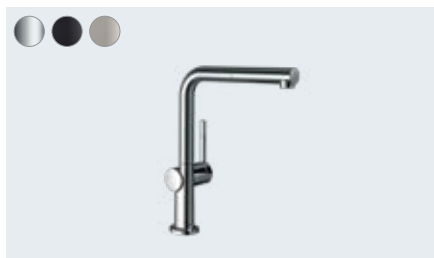

Talis M54

Кухонный смеситель однорычажный, 270, с вытяжным изливом, 1jet, sBox
72809, -000, -670, -800

Кухонный смеситель однорычажный, 270, с вытяжным изливом, 1jet
72808, -000, -670, -800

Кухонный смеситель однорычажный, 270, Eco, с вытяжным изливом, 1jet
72845, -000, -670