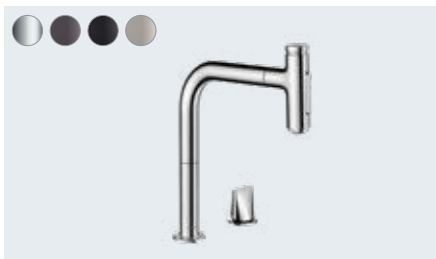

Metris Select M71

Кухонный смеситель на 2 отверстия, однорычажный, 200, с вытяжным душем, 2jet, sBox # 73818, -000, -340, -670, -800

Кухонный смеситель, однорычажный, на 2 отверстия, с вытяжным изливом # 73819, -000, -800