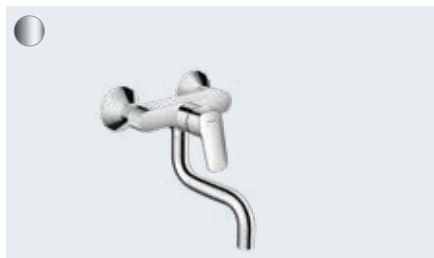

Logis M31

Кухонный смеситель однорычажный, настенный,
с низким изливом, 1jet
71836, -000