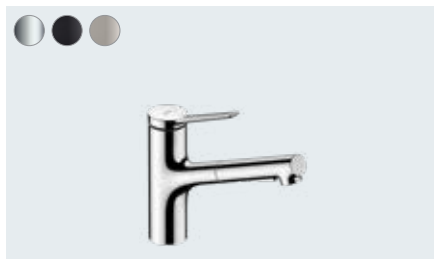

Zesis M33

Кухонный смеситель однорычажный, 150 с вытяжным душем, 2jet, sBox lite
74803, -000, -670, -800

Кухонный смеситель однорычажный, 150 с вытяжным душем, 2jet
74800, -000, -670, -800

Кухонный смеситель однорычажный, 150 Eco, с вытяжным душем, 2jet
74810, -000