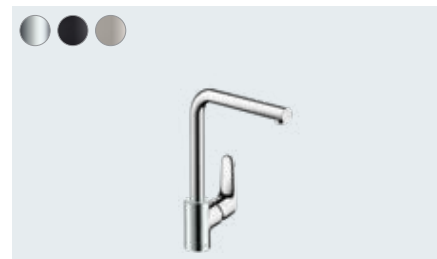

Focus M41

Кухонный смеситель однорычажный, 280, 1jet
31817, -000, -670, -800

Кухонный смеситель однорычажный, 280, Eco, 1jet
31827, -000