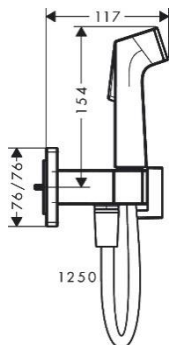

29233000

Гигиенический душ E 1jet EcoSmart+ со смесителем

- состоит из: ручной душ бидете, шланг для душа
- с держателем
- максимальный расход воды при 3 барах: 5 л/мин
- со стороны душа упорный подшипник, предотвращающий перекручивание душевого шланга
- душевой шланг с конической гайкой на обоих концах
- с клапаном обратного тока воды
- хромированные настенные крепления из металла
- настенный монтаж: крепление с помощью шурупов
- требуется скрытая часть 29235180