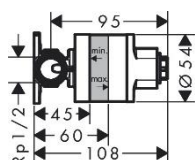

29235180

Скрытая часть смесителя гигиенического душа

- для всех ручных гигиенических душей со смешанной водой
- настенный монтаж
- минимальная глубина установки: 45 мм
- максимальная глубина установки: 60 мм