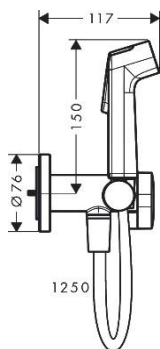

Гигиенический душ

Со смесителем

29232000

Гигиенический душ S 1jet EcoSmart+ со смесителем

- состоит из: ручной душ бидете, шланг для душа
- с держателем
- максимальный расход воды при 3 барах: 5 л/мин
- со стороны душа упорный подшипник, предотвращающий перекручивание душевого шланга
- душевой шланг с конической гайкой на обоих концах
- с клапаном обратного тока воды
- хромированные настенные крепления из металла
- настенный монтаж: крепление с помощью шурупов
- требуется скрытая часть 29235180